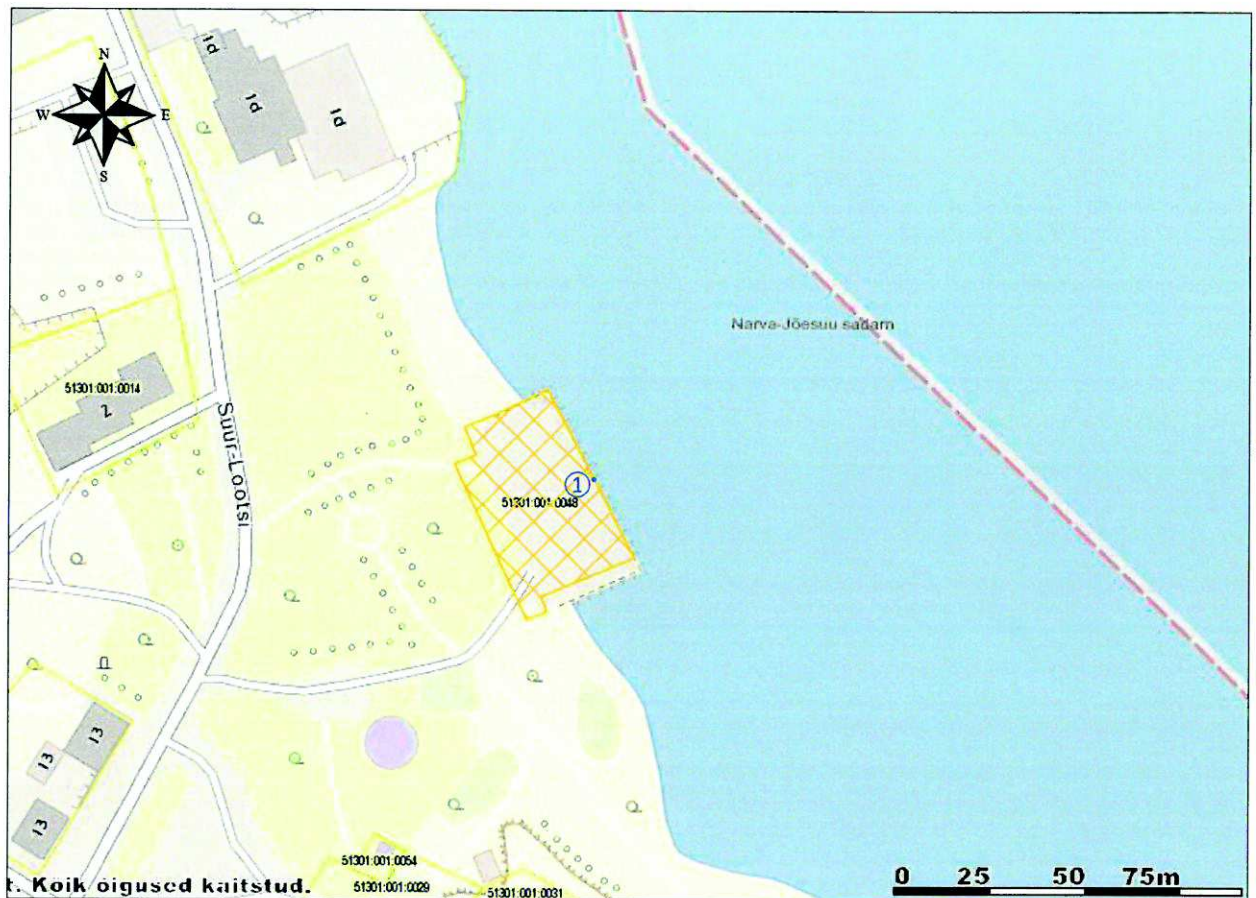

Mõõtkava 1:2000

### Sadama koordinaadid:

Narva-Jõesuu sadama asukoht on määratud järgmiste koordinaatidega

Punkti nr	N	E
1	59°27'52,7"	28°02'43,77"

### Tingmärgid:

-  katastriüksuse piir
-  sadama kasutuses olev maa-ala (1553 m<sup>2</sup>)
-  sadama asukoha punkt